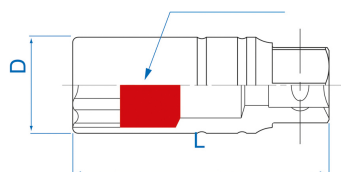

3665

M S 3/8" Spark plugs sockets 6 points

DIN 3120

- Magnético
- Cromo vanádio, acabamento em cromo polido

	Dimensão (mm)	Dimensões (polegadas)	D1 (mm)	L (mm)	Peso (g)
366516	16,0 (5/8")	5/8"	21	70	105
366521	20,8 (13/16")	13/16"	27,7	70	150