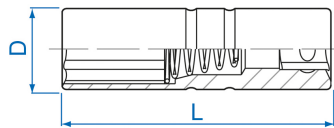

36A0

M 3/8" Spark plugs sockets 12 points

- Com mola
- Cromo vanádio, acabamento cromado polido

|  | Dimensão (mm) | D1 (mm) | L (mm) | Peso (g) |
|---|---------------|---------|--------|----------|
| 36A014 | 14 | 18.9 | 63 | 65.4 |