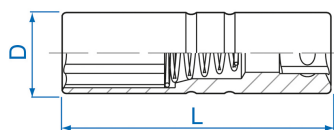

36A0

M 3/8" Spark plugs sockets 12 points

- Com mola
- Cromo vanádio, acabamento cromado polido

	Dimensão (mm)	D1 (mm)	L (mm)	Peso (g)
36A014	14	18.9	63	65.4