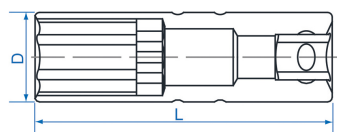

36B0

M 3/8" Spark plugs sockets 12 points

	Dimensão (mm)	D1 (mm)	L (mm)	Peso (g)
36B014	14	19.9	63	80.3
36B018	18	24.7	65	106.5