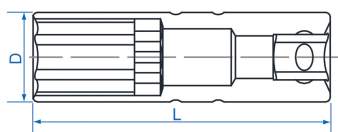

36C0

M 3/8" Spark plugs sockets 12 points

- Chave de caixa para bugia, comprimento 90mm
- Retenção por borracha
- Cromo vanádio, acabamento cromo polido

	Dimensão (mm)	D1 (mm)	L (mm)	Peso (g)
36C014	14	19	90	110