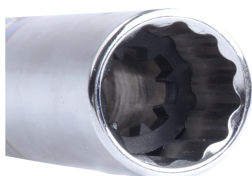

36D0

**M** 3/8" Spark plugs sockets 12 points

- Chave de caixa para bugia, comprimento 250mm
- Retenção por borracha
- Cromo vanádio, acabamento cromo polido

	Dimensão (mm)	D1 (mm)	L (mm)	Peso (g)
36D014	14	17.5	250	300