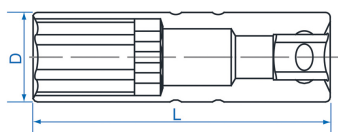

36D0

**M** 3/8" Spark plugs sockets 12 points

- Chave de caixa para bugia, comprimento 250mm
- Retenção por borracha
- Cromo vanádio, acabamento cromo polido

	Dimensão (mm)	D1 (mm)	L (mm)	Peso (g)
36D014	14	17.5	250	300