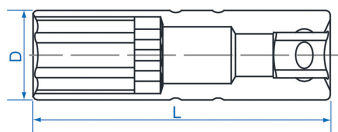

### M 3/8" Spark plugs sockets 12 points

- Chave de caixa para bugia, comprimento 250mm
- Retenção por borracha
- Cromo vanádio, acabamento cromo polido

	Dimensão (mm)	D1 (mm)	L (mm)	Peso (g)
36D014	14	17.5	250	300