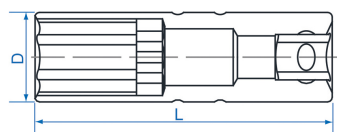

36B5

M 3/8" Spark plugs sockets 6 points

Dimensão (mm)

D1 (mm)

L (mm)

Peso (g)

36B514

14

18.5

63

80.3