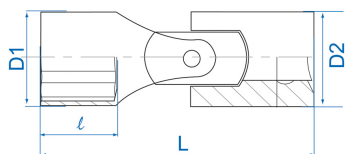

3750M

M 3/8" 12 points metric joint socket

- em métrico
- Cardan universal integrado
- Cromo vanádio, acabamento em cromo polido

	Dimensão (mm)	D1 (mm)	D2 (mm)	L (mm)	l (mm)	Peso (g)
375010M	10	14	18.7	54	9.5	59
375011M	11	16	18.7	54	9.5	57
375012M	12	17	18.7	52.5	10.5	56
375013M	13	18	18.7	52.7	11.4	56
375014M	14	19.7	18.7	53.4	11.9	58
375015M	15	21.7	18.7	55	12.8	64
375016M	16	21.7	18.7	56.2	12.2	63
375017M	17	23.7	18.7	56.5	13.5	67
375018M	18	23.7	18.7	56.5	13.8	64
375019M	19	25.6	18.7	58.5	15.7	73