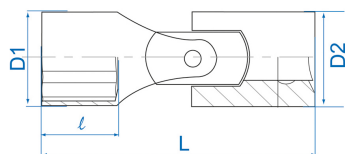

3750M

M 3/8" 12 points metric joint socket

- em métrico
- Cardan universal integrado
- Cromo vanádio, acabamento em cromo polido

	Dimensão (mm)	D1 (mm)	D2 (mm)	L (mm)	l (mm)	Peso (g)
375010M	10	14	18.7	54	9.5	59
375011M	11	16	18.7	54	9.5	57
375012M	12	17	18.7	52.5	10.5	56
375013M	13	18	18.7	52.7	11.4	56
375014M	14	19.7	18.7	53.4	11.9	58
375015M	15	21.7	18.7	55	12.8	64
375016M	16	21.7	18.7	56.2	12.2	63
375017M	17	23.7	18.7	56.5	13.5	67
375018M	18	23.7	18.7	56.5	13.8	64
375019M	19	25.6	18.7	58.5	15.7	73