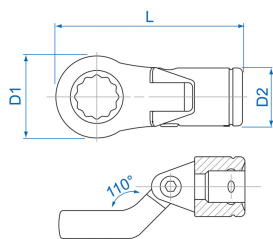

Dimensão (mm)	D1 (mm)	D2 (mm)	L (mm)	Peso (g)
335008M	8	15	18.8	45	44
335009M	9	18	18.8	49	49
335010M	10	18	18.8	49	48
335011M	11	22	18.8	53	58
335012M	12	22	18.8	53	58
335013M	13	26	18.8	60	83
335014M	14	26	18.8	60	80
335015M	15	27	18.8	60	77
335016M	16	32	24.7	73.5	160
335017M	17	33	24.7	73.5	159
335018M	18	33	24.7	73.5	155
335019M	19	32	24.7	73.5	154