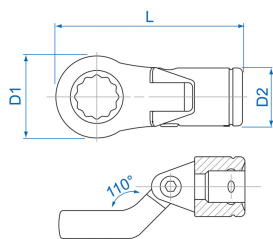

### **M** 3/8" 12 points articulated Crowfoot Metric sockets

DIN 3120

- Em métrico
- Cabeça flexível a 200º
- Combina-se com cabos em T, em L e extensão articulada
- Cromo vanádio, acabado cromado polido

	Dimensão (mm)	D1 (mm)	D2 (mm)	L (mm)	Peso (g)
335008M	8	15	18.8	45	44
335009M	9	18	18.8	49	49
335010M	10	18	18.8	49	48
335011M	11	22	18.8	53	58
335012M	12	22	18.8	53	58
335013M	13	26	18.8	60	83
335014M	14	26	18.8	60	80
335015M	15	27	18.8	60	77
335016M	16	32	24.7	73.5	160
335017M	17	33	24.7	73.5	159
335018M	18	33	24.7	73.5	155
335019M	19	32	24.7	73.5	154