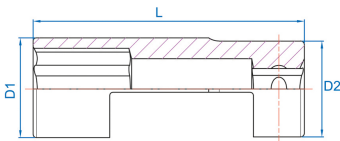

### **S** 3/8" Inch Long 6-Point Open Socket

- em polegadas
- Para motor CUMMINS DIESEL
- Chave de caixa aberta para o passo do tubo

	Dimensões (polegadas)	D1 (mm)	D2 (mm)	L (mm)	l (mm)	Peso (g)
32H522S	11/16"	25	24	81	13	111