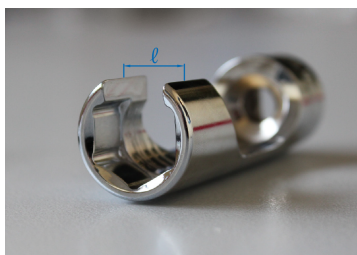

32H522S

S 3/8" Inch Long 6-Point Open Socket

- em polegadas
- Para motor CUMMINS DIESEL
- Chave de caixa aberta para o passo do tubo

	Dimensões (polegadas)	D1 (mm)	D2 (mm)	L (mm)	l (mm)	Peso (g)
32H522S	11/16"	25	24	81	13	111