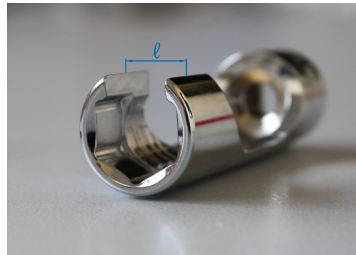

## 32H522S

### **S** 3/8" Inch Long 6-Point Open Socket

- em polegadas
- Para motor CUMMINS DIESEL
- Chave de caixa aberta para o passo do tubo

	Dimensões (polegadas)	D1 (mm)	D2 (mm)	L (mm)	l (mm)	Peso (g)
32H522S	11/16"	25	24	81	13	111