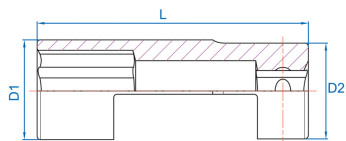

32H522S

S 3/8" Inch Long 6-Point Open Socket

- em polegadas
- Para motor CUMMINS DIESEL
- Chave de caixa aberta para o passo do tubo

	Dimensões (polegadas)	D1 (mm)	D2 (mm)	L (mm)	l (mm)	Peso (g)
32H522S	11/16"	25	24	81	13	111