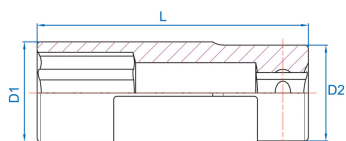

32J516S

S 3/8" Inch Long 6-Point Open Socket

- em polegadas
- Para motor DETROIT DIESEL
- Ideal para sondas de temperatura em moto Buell
- Chave de caixa aberta para o passo do tubo

	Dimensões (polegadas)	D1 (mm)	D2 (mm)	L (mm)	l (mm)	Peso (g)
32J516S	1/2"	18	18	83	6.5	58