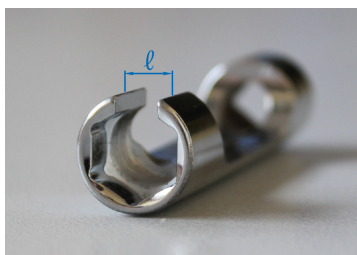

32J516S

S 3/8" Inch Long 6-Point Open Socket

- em polegadas
- Para motor DETROIT DIESEL
- Ideal para sondas de temperatura em moto Buell
- Chave de caixa aberta para o passo do tubo

	Dimensões (polegadas)	D1 (mm)	D2 (mm)	L (mm)	l (mm)	Peso (g)
32J516S	1/2"	18	18	83	6.5	58