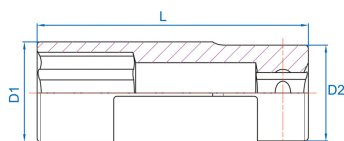

32J516S

S 3/8" Inch Long 6-Point Open Socket

- em polegadas
- Para motor DETROIT DIESEL
- Ideal para sondas de temperatura em moto Buell
- Chave de caixa aberta para o passo do tubo

	Dimensões (polegadas)	D1 (mm)	D2 (mm)	L (mm)	l (mm)	Peso (g)
32J516S	1/2"	18	18	83	6.5	58