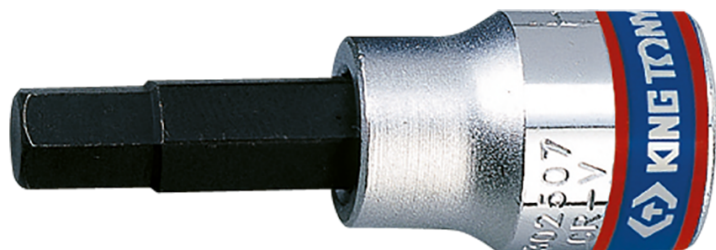

3025

M

Chaves de caixa com ponta hexagonal 3/8"

DIN 7422/3120

- Liga de aço S2
- Acabamento em cromo polido

	Dimensão (nº-mm)	L (mm)	Peso (g)
302503	3	50	28
302504	4	50	30
302505	5	50	34
302506	6	50	38
302507	7	50	38
302508	8	50	40
302509	9	50	40
302510	10	50	40
302512	12	50	42