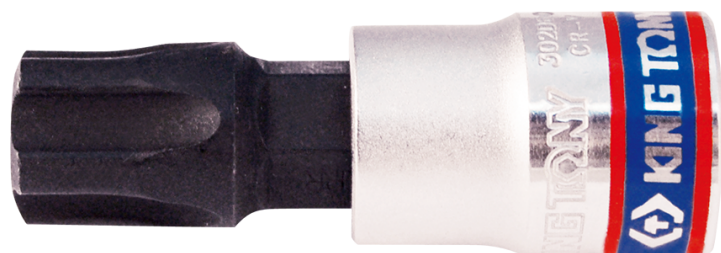

302D

Chave de caixa com ponta RESISTORX® PLUS 3/8"

DIN3120

- Liga aço silicone e cromo vanádio S2
- Ponta tratamento S2
- Otimização do arrasto
- 5 lobos com espiga para uma melhor aderência e maior segurança
- Acabamento: Cromado polido

	Nº Tip	L (mm)	Peso (g)
302D08	IPR8	50	33.2
302D09	IPR9	50	33.2
302D10	IPR10	50	34
302D15	IPR15	50	34
302D20	IPR20	50	34
302D25	IPR25	50	34
302D27	IPR27	50	34
302D30	IPR30	50	34.8
302D40	IPR40	50	38.8
302D45	IPR45	50	38.8
302D50	IPR50	50	40
302D55	IPR55	50	47.4
302D60	IPR60	50	51.2