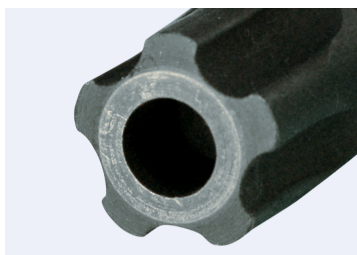

302D

Chave de caixa com ponta RESISTORX® PLUS 3/8"

DIN3120

- Liga aço silicone e cromo vanádio S2
- Ponta tratamento S2
- Otimização do arrasto
- 5 lobos com espiga para uma melhor aderência e maior segurança
- Acabamento: Cromado polido

	Nº Tip	L (mm)	Peso (g)
302D08	IPR8	50	33.2
302D09	IPR9	50	33.2
302D10	IPR10	50	34
302D15	IPR15	50	34
302D20	IPR20	50	34
302D25	IPR25	50	34
302D27	IPR27	50	34
302D30	IPR30	50	34.8
302D40	IPR40	50	38.8
302D45	IPR45	50	38.8
302D50	IPR50	50	40
302D55	IPR55	50	47.4
302D60	IPR60	50	51.2