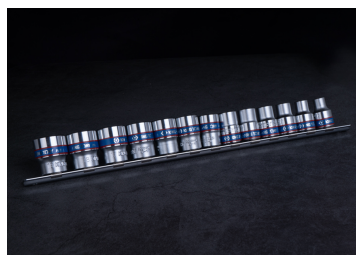

## 3013MR

### **M** Jogo de chaves de caixa 3/8" em métrico em calha - 13 pçs

Peso (kg) : 0.52  
Comprimento da calha (mm) : 290

- Chave de caixa 12 faces

Series

Content

3/8"

3330M

7 , 8 , 9 , 10 , 11 , 12 , 13 , 14 , 15 , 16 ,  
17 , 18 , 19