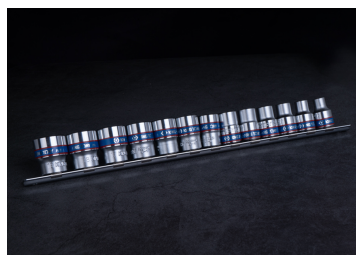

3013MR

M Jogo de chaves de caixa 3/8" em métrico em calha - 13 pçs

Peso (kg) : 0.52
Comprimento da calha (mm) : 290

- Chave de caixa 12 faces

Series

Content

3/8"

3330M

7 , 8 , 9 , 10 , 11 , 12 , 13 , 14 , 15 , 16 ,
17 , 18 , 19