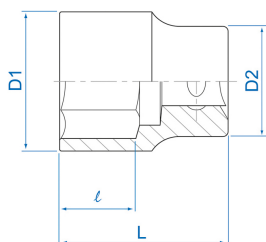

4330M

M 1/2" standard metric sockets 12 points

DIN 3124

- em métrico
- Cromo vanádio, acabamento em cromo polido

	Dimensão (mm)	D1 (mm)	D2 (mm)	L (mm)	l (mm)	Peso (g)
433008M	8	13.2	23.3	38	7	57
433009M	9	14	23.3	38	7	60
433010M	10	15	23.3	38	8	58
433011M	11	16.4	23.3	38	8	58
433012M	12	17.8	23.3	38	9	60
433013M	13	19	23.3	38	10	60
433014M	14	20.4	23.3	38	11	61
433015M	15	21.6	23.3	38	11	62
433016M	16	22.9	24	38	11	63
433017M	17	24	22.5	38	12	66
433018M	18	25.2	23	38	13	66
433019M	19	26.8	23	38	13	73
433020M	20	28	23	38	13	86

KING TONY

Enjoy your work

433021M	21	29.2	23	38	13	97
433022M	22	30.2	24	40	15	99
433023M	23	31.4	25	40	15	99
433024M	24	32.6	26	42	17	113
433025M	25	34	27	42	17	125
433026M	26	35.3	28	42	17	130
433027M	27	36.6	28	42	19	135
433028M	28	37.8	30	42	20	151
433029M	29	39	30	44	21	169
433030M	30	40	29.5	44	21	169
433032M	32	42.5	30	44	23	173
433033M	33	43.5	30	46	24	217
433036M	36	47.5	32	46	24	238
433034M	34	45	30	46	24	207