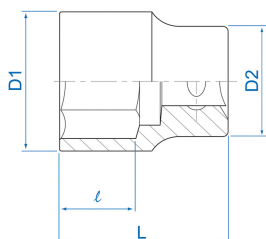

4330M

M 1/2" standard metric sockets 12 points

DIN 3124

- em métrico
- Cromo vanádio, acabamento em cromo polido

	Dimensão (mm)	D1 (mm)	D2 (mm)	L (mm)	l (mm)	Peso (g)
433008M	8	13.2	23.3	38	7	57
433009M	9	14	23.3	38	7	60
433010M	10	15	23.3	38	8	58
433011M	11	16.4	23.3	38	8	58
433012M	12	17.8	23.3	38	9	60
433013M	13	19	23.3	38	10	60
433014M	14	20.4	23.3	38	11	61
433015M	15	21.6	23.3	38	11	62
433016M	16	22.9	24	38	11	63
433017M	17	24	22.5	38	12	66
433018M	18	25.2	23	38	13	66
433019M	19	26.8	23	38	13	73
433020M	20	28	23	38	13	86

KING TONY

Enjoy your work

433021M	21	29.2	23	38	13	97
433022M	22	30.2	24	40	15	99
433023M	23	31.4	25	40	15	99
433024M	24	32.6	26	42	17	113
433025M	25	34	27	42	17	125
433026M	26	35.3	28	42	17	130
433027M	27	36.6	28	42	19	135
433028M	28	37.8	30	42	20	151
433029M	29	39	30	44	21	169
433030M	30	40	29.5	44	21	169
433032M	32	42.5	30	44	23	173
433033M	33	43.5	30	46	24	217
433036M	36	47.5	32	46	24	238
433034M	34	45	30	46	24	207