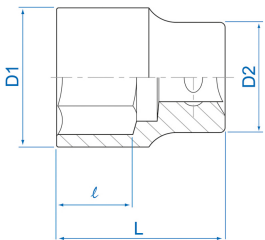

4335M

M 1/2" standard metric sockets 6 points

DIN 3124

- em métrico
- Cromo vanádio, acabamento em cromo polido

	Dimensão (mm)	D1 (mm)	D2 (mm)	L (mm)	l (mm)	Peso (g)
433506M	6	12	23.3	38	7	61
433507M	7	12.6	23.3	38	7	61
433508M	8	13.2	23.3	38	7	61
433509M	9	14	23.3	38	7	59
433510M	10	15	23.3	38	8	60
433511M	11	16.4	23.3	38	8	60
433512M	12	17.8	23.3	38	9	61
433513M	13	19	23.3	38	10	63
433514M	14	20.4	24	38	11	63
433515M	15	21.6	22.5	38	11	66
433516M	16	22.9	23	38	11	64
433517M	17	24	23	38	12	68
433518M	18	25.2	23	38	13	75

KING TONY

Enjoy your work

433519M	19	26.8	23	38	13	86
433520M	20	28	24	38	13	95
433521M	21	29.2	25	38	13	97
433522M	22	30.2	26	40	15	105
433523M	23	31.4	27	40	15	118
433524M	24	32.6	28	42	17	138
433525M	25	34	28	42	17	141
433526M	26	35.3	30	42	17	158
433527M	27	36.6	30	42	19	161
433528M	28	37.8	29.5	42	20	162
433529M	29	39	30	44	21	199
433530M	30	40	30	44	21	214
433532M	32	42.5	30	44	23	236
433533M	33	43	32	46	24	227
433534M	34	45	34	46	24	231
433536M	36	47	34	46	24	248
433538M	38	49	36	50	25	241
433539M	39	50	34	50	25	240
433541M	41	53	36	53	27	284
433546M	46	59	40	58	30	500