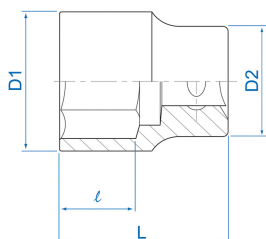

### M 1/2" standard metric sockets 6 points

DIN 3124

- em métrico
- Cromo vanádio, acabamento em cromo polido

	Dimensão (mm)	D1 (mm)	D2 (mm)	L (mm)	l (mm)	Peso (g)
433506M	6	12	23.3	38	7	61
433507M	7	12.6	23.3	38	7	61
433508M	8	13.2	23.3	38	7	61
433509M	9	14	23.3	38	7	59
433510M	10	15	23.3	38	8	60
433511M	11	16.4	23.3	38	8	60
433512M	12	17.8	23.3	38	9	61
433513M	13	19	23.3	38	10	63
433514M	14	20.4	24	38	11	63
433515M	15	21.6	22.5	38	11	66
433516M	16	22.9	23	38	11	64
433517M	17	24	23	38	12	68
433518M	18	25.2	23	38	13	75

# KING TONY

*Enjoy your work*

433519M	19	26.8	23	38	13	86
433520M	20	28	24	38	13	95
433521M	21	29.2	25	38	13	97
433522M	22	30.2	26	40	15	105
433523M	23	31.4	27	40	15	118
433524M	24	32.6	28	42	17	138
433525M	25	34	28	42	17	141
433526M	26	35.3	30	42	17	158
433527M	27	36.6	30	42	19	161
433528M	28	37.8	29.5	42	20	162
433529M	29	39	30	44	21	199
433530M	30	40	30	44	21	214
433532M	32	42.5	30	44	23	236
433533M	33	43	32	46	24	227
433534M	34	45	34	46	24	231
433536M	36	47	34	46	24	248
433538M	38	49	36	50	25	241
433539M	39	50	34	50	25	240
433541M	41	53	36	53	27	284
433546M	46	59	40	58	30	500