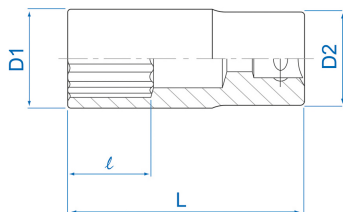

4230M

M 1/2" long metric sockets 12 points

DIN 3124

- em métrico
- Cromo vanádio, acabamento em cromo polido

	Dimensão (mm)	D1 (mm)	D2 (mm)	L (mm)	l (mm)	Peso (g)
423008M	8	13.2	22	77	15	107
423009M	9	14	22	77	15	112
423010M	10	15.2	23.7	77	25	116
423011M	11	16.3	23.7	77	25	119
423012M	12	17.7	23.7	77	26	123
423013M	13	18.7	23.7	77	27	125
423014M	14	20.2	23.7	77	35	138
423015M	15	21.3	23.7	77	35	138
423016M	16	22.6	23.7	77	35	147
423017M	17	23.7	22	77	35	151
423018M	18	25.5	22	77	35	182
423019M	19	26.7	23	77	35	176
423020M	20	27.7	24	77	35	201

KING TONY

Enjoy your work

423021M	21	28.7	25	77	35	220
423022M	22	29.8	26	77	35	205
423023M	23	31.5	27.5	77	35	207
423024M	24	31.8	28.5	77	35	207
423025M	25	33.8	29.5	77	34	227
423026M	26	34.8	30.5	77	34	252
423027M	27	36.6	31.5	77	34	304
423028M	28	37.8	32.5	77	34	304
423029M	29	38.8	33.5	77	34	308
423030M	30	39.8	34.5	77	34	319
423032M	32	41.8	36.5	77	34	334
423033M	33	43.8	38.5	77	35	360
423036M	36	46.8	40.5	77	36	443