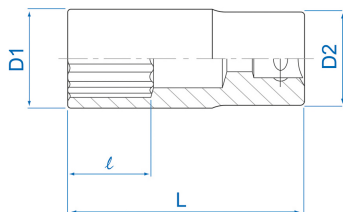

Dimensão (mm)	D1 (mm)	D2 (mm)	L (mm)	l (mm)	Peso (g)
423008M	8	13.2	22	77	15	107
423009M	9	14	22	77	15	112
423010M	10	15.2	23.7	77	25	116
423011M	11	16.3	23.7	77	25	119
423012M	12	17.7	23.7	77	26	123
423013M	13	18.7	23.7	77	27	125
423014M	14	20.2	23.7	77	35	138
423015M	15	21.3	23.7	77	35	138
423016M	16	22.6	23.7	77	35	147
423017M	17	23.7	22	77	35	151
423018M	18	25.5	22	77	35	182
423019M	19	26.7	23	77	35	176
423020M	20	27.7	24	77	35	201