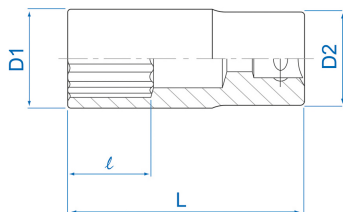

4235M

M 1/2" long metric sockets 6 points

DIN 3124

- em métrico
- Cromo vanádio, acabamento em cromo polido

	Dimensão (mm)	D1 (mm)	D2 (mm)	L (mm)	l (mm)	Peso (g)
423508M	8	13.2	22	77	15	112
423509M	9	14	22	77	15	113
423510M	10	15.2	23.7	77	25	116
423511M	11	16.3	23.7	77	25	121
423512M	12	17.7	23.7	77	26	130
423513M	13	18.7	23.7	77	27	127
423514M	14	20.2	23.7	77	35	138
423515M	15	21.3	23.7	77	35	143
423516M	16	22.6	23.7	77	35	149
423517M	17	23.7	22	77	35	156
423518M	18	25.5	22	77	35	151
423519M	19	26.7	23	77	35	162
423520M	20	27.7	24	77	35	187

KING TONY

Enjoy your work

423521M	21	28.7	25	77	35	194
423522M	22	29.8	26	77	35	195
423523M	23	31.5	27.5	77	35	239
423524M	24	31.8	28.5	77	35	244
423525M	25	33.8	29.5	77	34	224
423526M	26	34.8	30.5	77	34	240
423527M	27	36.6	31.5	77	34	316
423528M	28	37.8	32.5	77	34	360
423529M	29	38.8	33.5	77	34	386
423530M	30	39.8	34.5	77	34	322
423532M	32	41.8	36.5	77	34	355
423533M	33	43.8	38.5	77	35	346
423536M	36	46.8	40.5	77	36	410
423538M	38	49	40.5	77	38	504
423541M	41	53	40.5	77	40	521