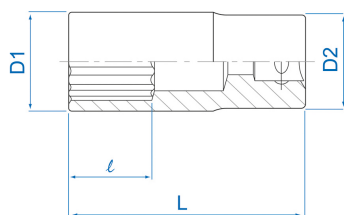

4235M

M 1/2" long metric sockets 6 points

DIN 3124

- em métrico
- Cromo vanádio, acabamento em cromo polido

	Dimensão (mm)	D1 (mm)	D2 (mm)	L (mm)	l (mm)	Peso (g)
423508M	8	13.2	22	77	15	112
423509M	9	14	22	77	15	113
423510M	10	15.2	23.7	77	25	116
423511M	11	16.3	23.7	77	25	121
423512M	12	17.7	23.7	77	26	130
423513M	13	18.7	23.7	77	27	127
423514M	14	20.2	23.7	77	35	138
423515M	15	21.3	23.7	77	35	143
423516M	16	22.6	23.7	77	35	149
423517M	17	23.7	22	77	35	156
423518M	18	25.5	22	77	35	151
423519M	19	26.7	23	77	35	162
423520M	20	27.7	24	77	35	187

KING TONY

Enjoy your work

423521M	21	28.7	25	77	35	194
423522M	22	29.8	26	77	35	195
423523M	23	31.5	27.5	77	35	239
423524M	24	31.8	28.5	77	35	244
423525M	25	33.8	29.5	77	34	224
423526M	26	34.8	30.5	77	34	240
423527M	27	36.6	31.5	77	34	316
423528M	28	37.8	32.5	77	34	360
423529M	29	38.8	33.5	77	34	386
423530M	30	39.8	34.5	77	34	322
423532M	32	41.8	36.5	77	34	355
423533M	33	43.8	38.5	77	35	346
423536M	36	46.8	40.5	77	36	410
423538M	38	49	40.5	77	38	504
423541M	41	53	40.5	77	40	521