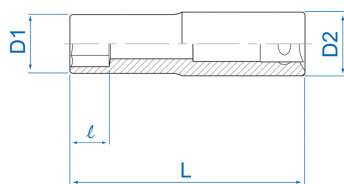

## 4245M

M

1/2" metric sockets 6 points

DIN 3124

- em métrico
- Extra longo
- Cromo vanádio, acabamento em cromo polido

	Dimensão (mm)	D1 (mm)	D2 (mm)	L (mm)	l (mm)	Peso (g)
424508M	8	13.2	22	90	9	110
424509M	9	14	22	90	10	113
424510M	10	15.2	23.7	90	11	133
424512M	12	17.7	23.7	90	13	155
424513M	13	18.7	23.7	90	14	157
424514M	14	20.2	23.7	90	15	162