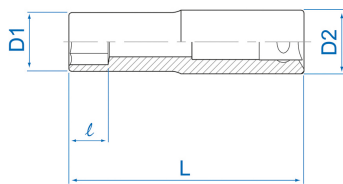

## 4245M

M

1/2" metric sockets 6 points

DIN 3124

- em métrico
- Extra longo
- Cromo vanádio, acabamento em cromo polido

	Dimensão (mm)	D1 (mm)	D2 (mm)	L (mm)	l (mm)	Peso (g)
424508M	8	13.2	22	90	9	110
424509M	9	14	22	90	10	113
424510M	10	15.2	23.7	90	11	133
424512M	12	17.7	23.7	90	13	155
424513M	13	18.7	23.7	90	14	157
424514M	14	20.2	23.7	90	15	162