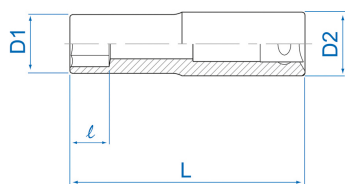

## 4255M

M

1/2" metric sockets 6 points

DIN 3124

- em métrico
- Extra longo
- Cromo vanádio, acabamento em cromo polido

	Dimensão (mm)	D1 (mm)	D2 (mm)	L (mm)	l (mm)	Peso (g)
425508M	8	13.2	22	120	9	135
425509M	9	14	22	120	10	145
425510M	10	15.2	23.7	120	11	162
425512M	12	17.7	23.7	120	13	200
425513M	13	18.7	23.7	120	14	202
425514M	14	20.2	23.7	120	15	217