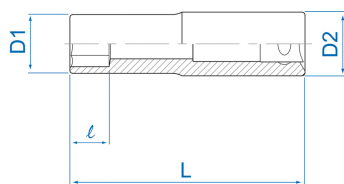

4255M

M

1/2" metric sockets 6 points

DIN 3124

- em métrico
- Extra longo
- Cromo vanádio, acabamento em cromo polido

	Dimensão (mm)	D1 (mm)	D2 (mm)	L (mm)	l (mm)	Peso (g)
425508M	8	13.2	22	120	9	135
425509M	9	14	22	120	10	145
425510M	10	15.2	23.7	120	11	162
425512M	12	17.7	23.7	120	13	200
425513M	13	18.7	23.7	120	14	202
425514M	14	20.2	23.7	120	15	217