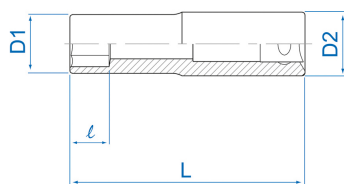

4275M

1/2" long sockets for Torx® male screws

DIN 3120

- Para parafuso externo Torx®
- Cromo vanádio, acabamento em cromo polido

	Nº Tip	D1 (mm)	D2 (mm)	L (mm)	l (mm)	Peso (g)
427510M	E10	13.2	23.8	77	7.5	109
427512M	E12	15	23.8	77	9	119
427514M	E14	16.4	23.8	77	10	125
427516M	E16	18.8	23.8	77	11	138
427518M	E18	20.5	23.8	77	12.5	149
427520M	E20	22.8	23.8	77	14	167
427522M	E22	25	23.8	77	16	190
427524M	E24	26,5	23,8	77	16	211