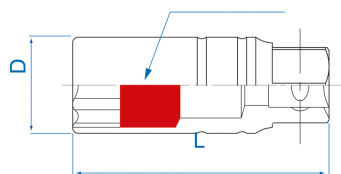

4665

**M S** 1/2" Spark plugs sockets 6 points

DIN 3120

- Magnético
- Cromo vanádio, acabamento em cromo polido

	Dimensão (mm)	Dimensões (polegadas)	Ø D (mm)	Chave sextavada	L (mm)	Peso (g)
466516	16,0 (5/8")	5/8"	20,75	Non	70	115
466521	20,8 (13/16")	13/16"	27,7	Oui	70	160