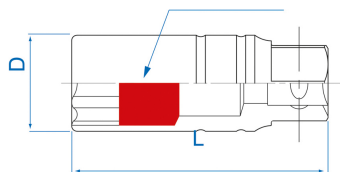

4660

M S 1/2" Spark plugs sockets 12 points

DIN 3120

- Magnético
- Cromo vanádio, acabamento em cromo polido

	Dimensão (mm)	Dimensões (polegadas)	Ø D (mm)	Chave sextavada	L (mm)	Peso (g)
466021	20,8 (13/16")	13/16"	27,7	Oui	70	165