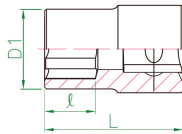

9AW4901

1/2" 6 points Automotive socket

	Dimensão (mm)	D1 (mm)	L (mm)	l (mm)	Peso (g)
9AW4901	M12S	22	38	14	72