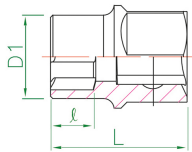

9AW4911

1/2" 6 points Automotive socket

	Dimensão (mm)	D1 (mm)	L (mm)	l (mm)	Peso (g)
9AW4911	M10S	19	33.8	10	46