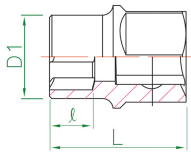

## 9AW4911

1/2" 6 points Automotive socket

	Dimensão (mm)	D1 (mm)	L (mm)	l (mm)	Peso (g)
9AW4911	M10S	19	33.8	10	46