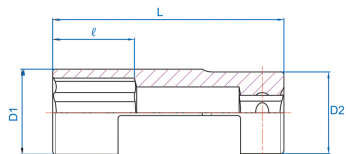

### Chave de caixa para sonda lambda 1/2"

- com uma fenda para o fio de conexão
- Utilizada nas sondas lambda
- para a sonda lambda em VW, AUDI

		Dimensão (mm)	D1 (mm)	D2 (mm)	L (mm)	l (mm)	Peso (g)
9AJ4322D		22	32	30	85	30	294