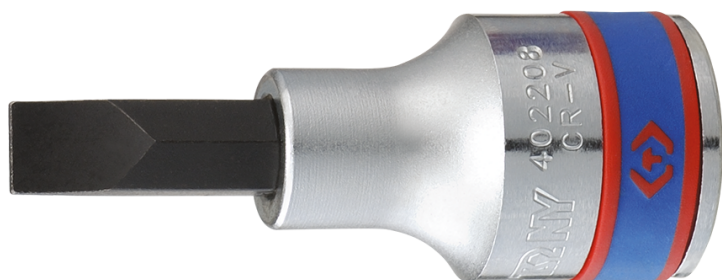

# 4022

## Chaves de caixa com ponta plana 1/2"

DIN 5264/3120

- Liga de aço S2
- Acabamento em cromo polido

	Largura da ponta (mm)	Espessura da ponta (mm)	L (mm)	Peso (g)
402208	8	1.2	60	77
402210	10	1.6	60	83
402212	12	2.0	60	110
402214	14	2.5	60	112
402216	16	2.5	60	113