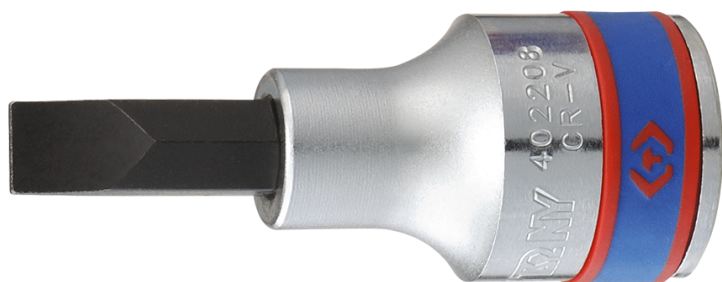

4022

Chaves de caixa com ponta plana 1/2"

DIN 5264/3120

- Liga de aço S2
- Acabamento em cromo polido

	Largura da ponta (mm)	Espessura da ponta (mm)	L (mm)	Peso (g)
402208	8	1.2	60	77
402210	10	1.6	60	83
402212	12	2.0	60	110
402214	14	2.5	60	112
402216	16	2.5	60	113