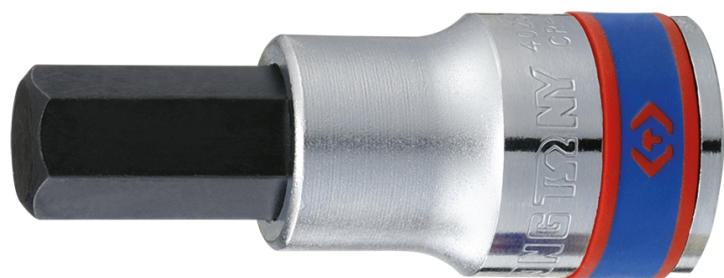

# 4025

**M**

## Chaves de caixa com ponta hexagonal 1/2"

DIN 7422/3120

- Liga de aço S2
- Acabamento em cromo polido

	Dimensão (mm)	L (mm)	Peso (g)
402503	H3	60	68
402504	H4	60	68
402505	H5	60	70
402506	H6	60	72
402507	H7	60	75
402508	H8	60	75
402510	H10	60	85
402512	H12	60	117
402514	H14	60	120
402517	H17	66	153
402519	H19	66	185
402511	H11	60	95