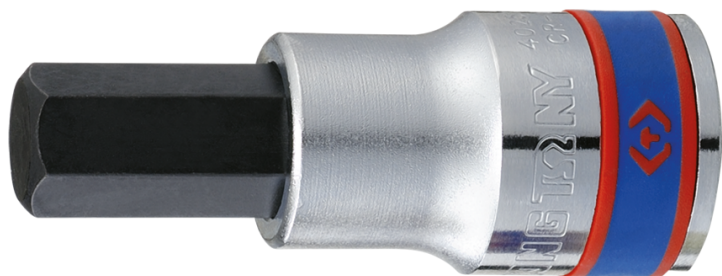

4025

M

Chaves de caixa com ponta hexagonal 1/2"

DIN 7422/3120

- Liga de aço S2
- Acabamento em cromo polido

	Dimensão (mm)	L (mm)	Peso (g)
402503	H3	60	68
402504	H4	60	68
402505	H5	60	70
402506	H6	60	72
402507	H7	60	75
402508	H8	60	75
402510	H10	60	85
402512	H12	60	117
402514	H14	60	120
402517	H17	66	153
402519	H19	66	185
402511	H11	60	95