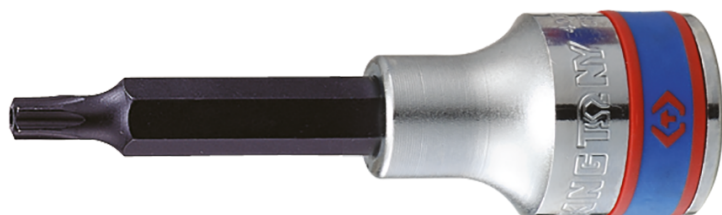

## Chaves de caixa com ponta RESISTORX® 1/2"

DIN 3120

- Liga de aço S2
- Acabamento em cromo polido

	Nº Tip	L (mm)	Peso (g)
403720	T20	80	78
403725	T25	80	79
403727	T27	80	80
403730	T30	80	80
403740	T40	80	81
403745	T45	80	81
403750	T50	80	82
403755	T55	80	99
403760	T60	80	134