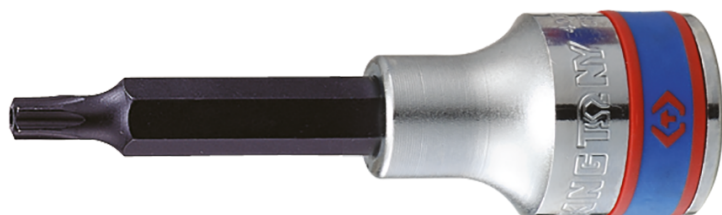

# 4037

## Chaves de caixa com ponta RESISTORX® 1/2"

DIN 3120

- Liga de aço S2
- Acabamento em cromo polido

	Nº Tip	L (mm)	Peso (g)
403720	T20	80	78
403725	T25	80	79
403727	T27	80	80
403730	T30	80	80
403740	T40	80	81
403745	T45	80	81
403750	T50	80	82
403755	T55	80	99
403760	T60	80	134