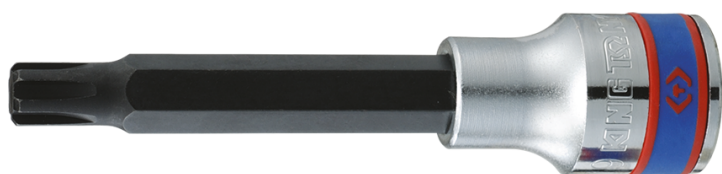

### Chave de caixa com ponta RIBE 1/2"

- Liga de aço S2
- Acabamento em cromo polido

	Nº Tip	L (mm)	Peso (g)
404905	M5	100	95
404906	M6	100	96
404907	M7	100	97
404908	M8	100	98
404909	M9	100	100
404910	M10	100	106
404912	M12	100	132
404913	M13	100	162
404914	M14	100	164
404916	M16	100	166
404904	M4	100	81
404925	M10.5	100	102