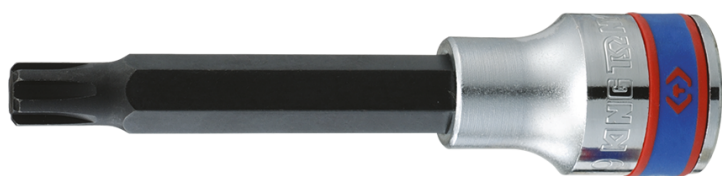

4049

Chave de caixa com ponta RIBE 1/2"

- Liga de aço S2
- Acabamento em cromo polido

	Nº Tip	L (mm)	Peso (g)
404905	M5	100	95
404906	M6	100	96
404907	M7	100	97
404908	M8	100	98
404909	M9	100	100
404910	M10	100	106
404912	M12	100	132
404913	M13	100	162
404914	M14	100	164
404916	M16	100	166
404904	M4	100	81
404925	M10.5	100	102