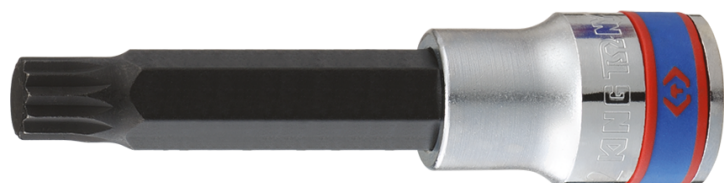

4036

Chave de caixa com ponta XZN® 1/2"

DIN 3120

- Liga de aço S2
- Acabamento em cromo polido

	Nº Tip	L (mm)	Peso (g)
403606	M6	80	75
403608	M 8	80	90
403610	M10	80	107
403612	M12	80	142
403614	M14	80	134
403605	M5	80	110