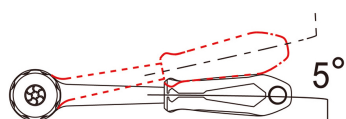

4756G

1/2" Round head ratchet

Comprimento (mm)

C (polegadas)

Peso (g)

475610G

250

10"