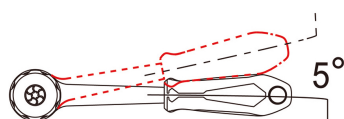

4756G

1/2" Round head ratchet

Comprimento (mm)

C (polegadas)

Peso (g)

475610G

250

10"