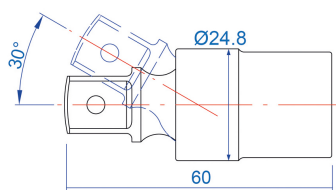

4794

Cardan 1/2"

- Ângulo de 30°
- Modelo curto que permite um acesso em espaços estreitos
- Acabamento cromado polido

4794

L (mm)

60

C (polegadas)

2-3/8"

Peso (g)

106