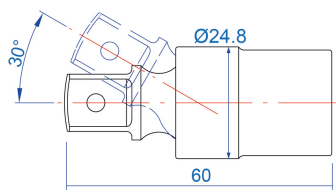

## Cardan 1/2"

- Ângulo de 30°
- Modelo curto que permite um acesso em espaços estreitos
- Acabamento cromado polido

4794

L (mm)

60

C (polegadas)

2-3/8"

Peso (g)