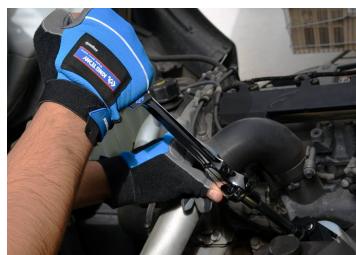

4752G

Chave de catraca com cabeça rotativa 1/2"

- Desenho multi-ângulo para alcançar os acessos difíceis
- Fecho de segurança da chave de caixa
- Cabo de metal enfrornado.
- 72 dentes, ângulo de retoma de 5 °