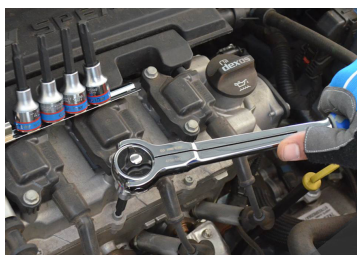

4752G

Chave de catraca com cabeça rotativa 1/2"

- Desenho multi-ângulo para alcançar os acessos difíceis
- Fecho de segurança da chave de caixa
- Cabo de metal enfrornado.
- 72 dentes, ângulo de retoma de 5 °

475212G

L (mm)

290

Peso (g)

650