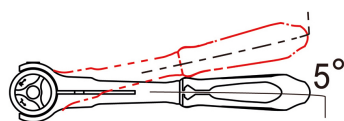

4752G

Chave de catraca com cabeça rotativa 1/2"

- Desenho multi-ângulo para alcançar os acessos difíceis
- Fecho de segurança da chave de caixa
- Cabo de metal enfrornado.
- 72 dentes, ângulo de retoma de 5 °

475212G

L (mm)

290

Peso (g)

650