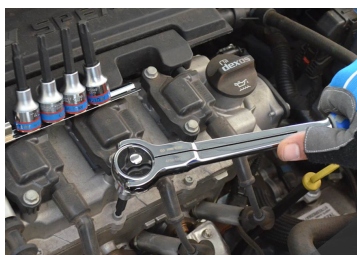

## Chave de catraca com cabeça rotativa 1/2"

- Desenho multi-ângulo para alcançar os acessos difíceis
- Fecho de segurança da chave de caixa
- Cabo de metal enfrornado.
- 72 dentes, ângulo de retoma de 5 °