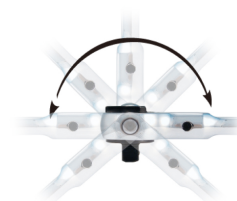

4752G

## Chave de catraca com cabeça rotativa 1/2"

- Desenho multi-ângulo para alcançar os acessos difíceis
- Fecho de segurança da chave de caixa
- Cabo de metal enfrornado.
- 72 dentes, ângulo de retoma de 5 °

475212G

L (mm)

290

Peso (g)

650