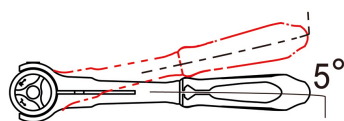

## Chave de catraca com cabeça rotativa 1/2"

- Desenho multi-ângulo para alcançar os acessos difíceis
- Fecho de segurança da chave de caixa
- Cabo de metal enfrornado.
- 72 dentes, ângulo de retoma de 5 °

475212G

L (mm)

290

Peso (g)

650