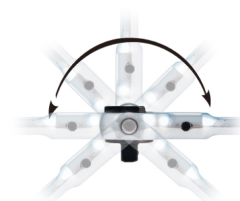

4752G

Chave de catraca com cabeça rotativa 1/2"

- Desenho multi-ângulo para alcançar os acessos difíceis
- Fecho de segurança da chave de caixa
- Cabo de metal enfrornado.
- 72 dentes, ângulo de retoma de 5 °

475212G

L (mm)

290

Peso (g)

650