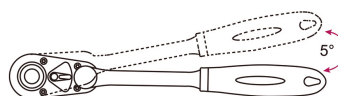

## Roquete multi-ângulo 1/2"

Mecanismo de impacto : Cabeça oval

- Ajuste da cabeça com a moleta azul KING TONY
- Ideal para as porcas que não pode tirar com um roquete clássico
- Roquete com eixo desviado
- Cabo de borracha
- Fecho de segurança da chave de caixa
- Ângulo de retoma de 5 °
- 72 dentes
- Acabamento: Cromado polido

Comprimento (mm)

C (polegadas)

Peso (g)

478012G

310

12

760