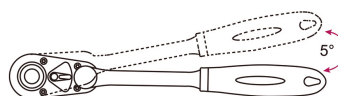

4780G

Roquete multi-ângulo 1/2"

Mecanismo de impacto : Cabeça oval

- Ajuste da cabeça com a moleta azul KING TONY
- Ideal para as porcas que não pode tirar com um roquete clássico
- Roquete com eixo desviado
- Cabo de borracha
- Fecho de segurança da chave de caixa
- Ângulo de retoma de 5 °
- 72 dentes
- Acabamento: Cromado polido

Comprimento (mm)

C (polegadas)

Peso (g)

478012G

310

12

760