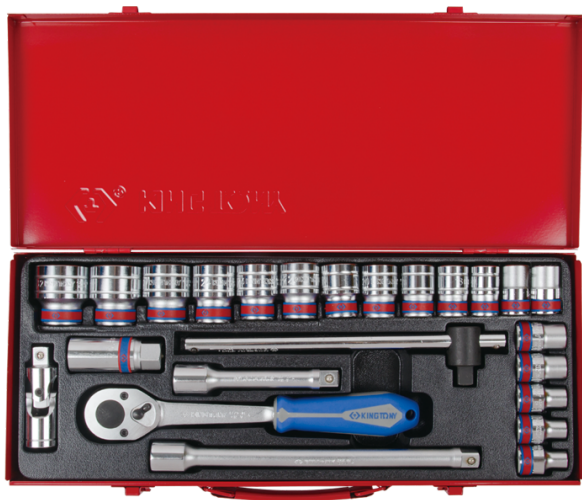

4028SR

S Jogo de chaves de caixa 1/2" polegadas com acessórios - 24 pcs

Caixa vazia : 814533MR
 Dimensões C x L x A : 445x187x50
 Peso (kg) : 5.3

- Caixa de metal
- Chave de caixa 12 faces
- Roquete de ângulo de retoma de 11°

		Series	Content
		1/2"	4330S 3/8" , 7/16" , 15/32" , 1/2" , 9/16" , 19/32" , 5/8" , 11/16" , 3/4" , 25/32" , 13/16" , 7/8" , 15/16" , 1" , 1-1/16" , 1-1/8" , 1-3/16" , 1-1/4"
			20.8
	1/2"	4779G	477910G
	1/2"	4572	250 mm
	1/2"	4251	125, 250 mm
	1/2"	4791	4791