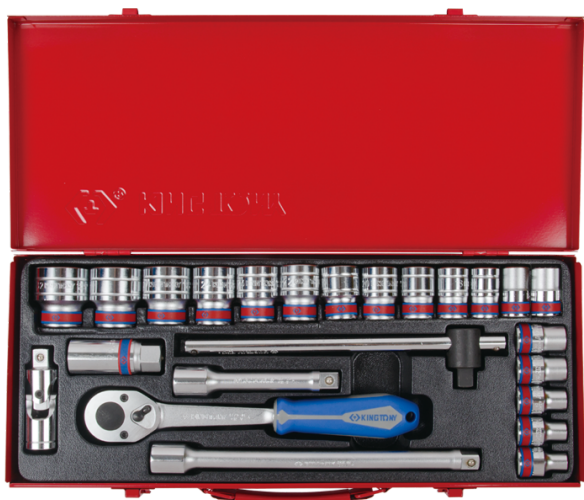

4028SR

S Jogo de chaves de caixa 1/2" polegadas com acessórios - 24 pcs

Caixa vazia : 814533MR
 Dimensões C x L x A : 445x187x50
 Peso (kg) : 5.3

- Caixa de metal
- Chave de caixa 12 faces
- Roquete de ângulo de retoma de 11°

		Series	Content
		1/2"	4330S 3/8" , 7/16" , 15/32" , 1/2" , 9/16" , 19/32" , 5/8" , 11/16" , 3/4" , 25/32" , 13/16" , 7/8" , 15/16" , 1" , 1-1/16" , 1-1/8" , 1-3/16" , 1-1/4"
			20.8
	1/2"	4779G	477910G
	1/2"	4572	250 mm
	1/2"	4251	125, 250 mm
	1/2"	4791	4791