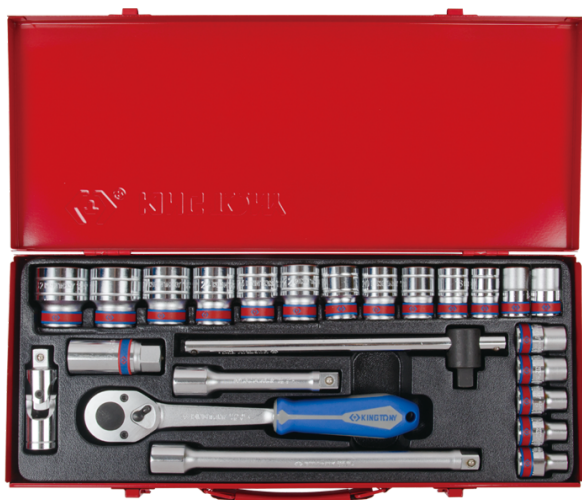

4528SR

S Jogo de chaves de caixa 1/2" polegadas com acessórios - 24 pcs

Caixa vazia : 814533MR
 Dimensões C x L x A : 445x187x50
 Peso (kg) : 5.3

- Caixa de metal
- Chave de caixa hexagonal
- Roquete de ângulo de retoma de 11°

		Series	Content
		1/2"	4335S 3/8" , 7/16" , 15/32" , 1/2" , 9/16" , 19/32" , 5/8" , 11/16" , 3/4" , 25/32" , 13/16" , 7/8" , 15/16" , 1" , 1-1/16" , 1-1/8" , 1-3/16" , 1-1/4"
		1/2"	4635 20.8
	1/2"	4779G	477910G
	1/2"	4572	250 mm
	1/2"	4251	125, 250 mm
	1/2"	4791	4791