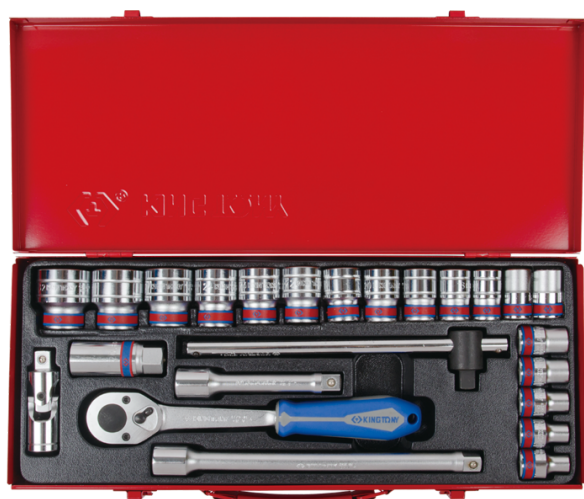

4528SR

S Jogo de chaves de caixa 1/2" polegadas com acessórios - 24 pcs

Caixa vazia : 814533MR
 Dimensões C x L x A : 445x187x50
 Peso (kg) : 5.3

- Caixa de metal
- Chave de caixa hexagonal
- Roquete de ângulo de retoma de 11°

		Series	Content
		1/2"	4335S 3/8" , 7/16" , 15/32" , 1/2" , 9/16" , 19/32" , 5/8" , 11/16" , 3/4" , 25/32" , 13/16" , 7/8" , 15/16" , 1" , 1-1/16" , 1-1/8" , 1-3/16" , 1-1/4"
		1/2"	4635 20.8
	1/2"	4779G	477910G
	1/2"	4572	250 mm
	1/2"	4251	125, 250 mm
	1/2"	4791	4791