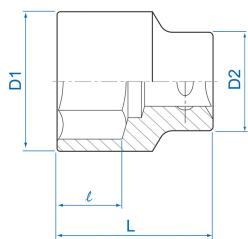

6330M

M 3/4" Standard 12 points metric socket

DIN 3124

- em métrico
- Cromo vanádio, acabamento em cromo polido

	Dimensão (mm)	D1 (mm)	D2 (mm)	L (mm)	l (mm)	Peso (g)
633017M	17	26	32,7	51	14	187
633019M	19	30	36	52	14	225
633021M	21	32	36	52	16	228
633022M	22	33	36	52	16	230
633023M	23	34	36	52	16	237
633024M	24	35	36	52	17	240
633026M	26	36	35	52	17	243
633027M	27	38	36	52	19	238
633028M	28	39	36	52	19	233
633029M	29	40	38	52	19	261
633030M	30	42	38	54	21	295
633032M	32	44	38	56	23	317
633033M	33	46	40	56	23	351

KING TONY

Enjoy your work

633034M	34	47	42	57	24	400
633035M	35	48	42	58	25	406
633036M	36	50	42	58	25	434
633038M	38	52	45	60	27	497
633041M	41	56	45	64	29	581
633042M	42	57	45	64	29	591
633046M	46	62	47	68	34	724
633048M	48	64	48	70	34	775
633050M	50	68	48	72	34	889
633054M	54	72	50	75	35	1070
633055M	55	74	50	76	37	1115
633058M	58	77	50	78	37	905
633060M	60	80	50	78	40	1250
633063M	63	83	55	81	40	1445
633065M	65	85	58	83	43	1565
633070M	70	92	58	88	46	1875