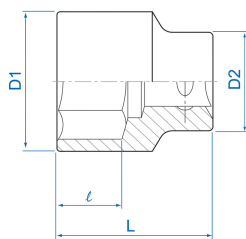

6335M

M 3/4" Standard 6 points metric socket

DIN 3124

- em métrico
- Cromo vanádio, acabamento em cromo polido

	Dimensão (mm)	D1 (mm)	D2 (mm)	L (mm)	l (mm)	Peso (g)
633517M	17	26	36	52	14	218
633518M	18	28	36	52	14	222
633519M	19	30	36	52	14	225
633520M	20	31	36	52	16	227
633521M	21	32	36	52	16	228
633522M	22	33	36	52	16	230
633523M	23	34	36	52	16	237
633524M	24	35	36	52	17	240
633525M	25	35	36	52	17	240
633526M	26	36	35	52	17	243
633527M	27	38	36	52	19	238
633528M	28	39	36	52	19	233
633529M	29	40	38	52	19	261

633530M	30	42	38	54	21	295
633531M	31	43	38	55	23	305
633532M	32	44	38	56	23	317
633533M	33	46	40	56	23	351
633534M	34	47	42	57	24	400
633535M	35	48	42	58	25	406
633536M	36	50	42	58	25	434
633537M	37	51	45	59	25	485
633538M	38	52	45	60	27	497
633539M	39	53	45	61	28	520
633540M	40	54	45	62	28	540
633541M	41	56	45	64	29	581
633542M	42	57	45	64	29	591
633543M	43	58	45	65	29	620
633544M	44	60	48	66	31	695
633545M	45	61	48	67	33	715
633546M	46	62	48	68	33	724
633547M	47	63	48	69	33	755
633548M	48	64	48	70	34	775
633549M	49	66	48	70	34	810
633550M	50	68	48	72	34	889
633551M	51	69	50	73	35	895
633552M	52	69	50	73	35	905
633553M	53	70	50	74	35	975
633554M	54	72	50	75	35	1010
633555M	55	74	50	76	37	1095
633556M	56	75	50	76	37	1145
633557M	57	76	50	76	37	1195
633558M	58	78	50	78	37	1225
633559M	59	78	50	78	37	1250
633560M	60	80	50	78	40	1275
633563M	63	83	55	81	40	1390
633565M	65	85	58	83	43	1510
633570M	70	92	58	88	46	1805