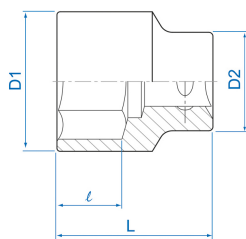

### **M** 3/4" Standard 6 points metric socket

DIN 3124

- em métrico
- Cromo vanádio, acabamento em cromo polido

	Dimensão (mm)	D1 (mm)	D2 (mm)	L (mm)	l (mm)	Peso (g)
633517M	17	26	36	52	14	218
633518M	18	28	36	52	14	222
633519M	19	30	36	52	14	225
633520M	20	31	36	52	16	227
633521M	21	32	36	52	16	228
633522M	22	33	36	52	16	230
633523M	23	34	36	52	16	237
633524M	24	35	36	52	17	240
633525M	25	35	36	52	17	240
633526M	26	36	35	52	17	243
633527M	27	38	36	52	19	238
633528M	28	39	36	52	19	233
633529M	29	40	38	52	19	261

**KING TONY***Enjoy your work*

633530M	30	42	38	54	21	295
633531M	31	43	38	55	23	305
633532M	32	44	38	56	23	317
633533M	33	46	40	56	23	351
633534M	34	47	42	57	24	400
633535M	35	48	42	58	25	406
633536M	36	50	42	58	25	434
633537M	37	51	45	59	25	485
633538M	38	52	45	60	27	497
633539M	39	53	45	61	28	520
633540M	40	54	45	62	28	540
633541M	41	56	45	64	29	581
633542M	42	57	45	64	29	591
633543M	43	58	45	65	29	620
633544M	44	60	48	66	31	695
633545M	45	61	48	67	33	715
633546M	46	62	48	68	33	724
633547M	47	63	48	69	33	755
633548M	48	64	48	70	34	775
633549M	49	66	48	70	34	810
633550M	50	68	48	72	34	889
633551M	51	69	50	73	35	895
633552M	52	69	50	73	35	905
633553M	53	70	50	74	35	975
633554M	54	72	50	75	35	1010
633555M	55	74	50	76	37	1095
633556M	56	75	50	76	37	1145
633557M	57	76	50	76	37	1195
633558M	58	78	50	78	37	1225
633559M	59	78	50	78	37	1250
633560M	60	80	50	78	40	1275
633563M	63	83	55	81	40	1390
633565M	65	85	58	83	43	1510
633570M	70	92	58	88	46	1805