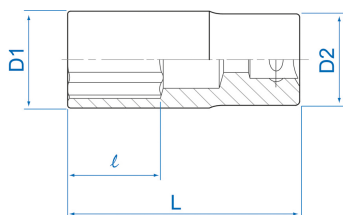

### **M** 3/4" Long metric 6 points socket

DIN 3124

- em métrico
- Cromo vanádio, acabamento em cromo polido

	Dimensão (mm)	D1 (mm)	D2 (mm)	L (mm)	l (mm)	Peso (g)
623517M	17	26	36	90	20	388
623518M	18	28	36	90	20	411
623519M	19	30	36	90	20	437
623520M	20	31	36	90	22	440
623521M	21	32	36	90	22	444
623522M	22	33	36	90	22	460
623523M	23	34	36	90	24	462
623524M	24	35	36	90	24	477
623525M	25	35	36	90	25	464
623526M	26	36	35	90	25	433
623527M	27	38	36	90	28	431
623528M	28	39	36	90	28	477
623529M	29	40	38	90	28	502

623530M	30	42	38	90	31	584
623531M	31	43	38	90	34	580
623532M	32	44	38	90	34	580
623533M	33	46	40	90	34	646
623534M	34	47	42	90	34	717
623535M	35	48	42	90	37	677
623536M	36	50	42	90	37	724
623537M	37	51	45	90	37	891
623538M	38	52	45	90	41	913
623539M	39	53	45	90	41	935
623540M	40	54	45	90	41	911
623541M	41	56	45	90	41	864
623542M	42	57	45	95	46	913
623543M	43	58	45	95	46	971
623544M	44	60	48	95	46	1066
623545M	45	61	48	95	46	1073
623546M	46	62	48	95	46	1093
623547M	47	63	48	95	46	1102
623548M	48	64	48	95	50	1093
623549M	49	66	48	95	50	1035
623550M	50	68	48	95	50	1220
623551M	51	69	50	95	50	1282
623552M	52	69	50	95	50	1244
623553M	53	70	50	95	50	1262
623554M	54	72	50	95	50	1342
623555M	55	74	50	95	50	1153
623556M	56	75	50	95	50	1440
623557M	57	76	50	100	52	1555
623558M	58	78	50	100	52	1540
623559M	59	78	50	100	52	1604
623560M	60	80	50	100	53	1662
623563M	63	83	55	100	53	1511
623565M	65	85	58	100	55	1613
623570M	70	92.0	58	100	55	1766