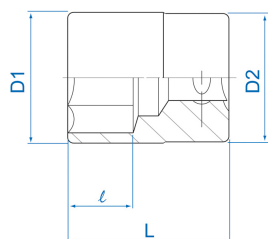

### **M** 1" Standard 12 points metric socket

DIN 3124

- em métrico
- Cromo vanádio, acabamento em cromo polido

|  | Dimensão (mm) | D1 (mm) | D2 (mm) | L (mm) | l (mm) | Peso (g) |
|--|---------------|---------|---------|--------|--------|----------|
| 833036M  | 36            | 52      | 48      | 65     | 26     | 449      |
| 833038M  | 38            | 54      | 48      | 65     | 26     | 478      |
| 833041M  | 41            | 58      | 50      | 70     | 29     | 557      |
| 833046M  | 46            | 65      | 54      | 75     | 32     | 849      |
| 833050M  | 50            | 70      | 54      | 75     | 34     | 996      |
| 833054M  | 54            | 74      | 57      | 80     | 38     | 1145     |
| 833055M  | 55            | 76      | 57      | 83     | 42     | 1206     |
| 833058M  | 58            | 79      | 57      | 83     | 42     | 1263     |
| 833060M  | 60            | 82      | 60      | 87     | 46     | 1470     |
| 833063M  | 63            | 86      | 60      | 87     | 46     | 1555     |
| 833065M  | 65            | 88      | 65      | 90     | 49     | 1670     |
| 833067M  | 67            | 91      | 70      | 91     | 49     | 1670     |
| 833070M  | 70            | 94      | 70      | 93     | 50     | 2100     |