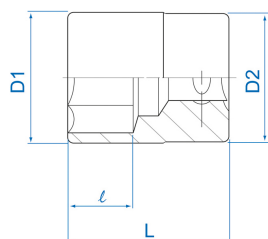

8330M

M 1" Standard 12 points metric socket

DIN 3124

- em métrico
- Cromo vanádio, acabamento em cromo polido

	Dimensão (mm)	D1 (mm)	D2 (mm)	L (mm)	l (mm)	Peso (g)
833036M	36	52	48	65	26	449
833038M	38	54	48	65	26	478
833041M	41	58	50	70	29	557
833046M	46	65	54	75	32	849
833050M	50	70	54	75	34	996
833054M	54	74	57	80	38	1145
833055M	55	76	57	83	42	1206
833058M	58	79	57	83	42	1263
833060M	60	82	60	87	46	1470
833063M	63	86	60	87	46	1555
833065M	65	88	65	90	49	1670
833067M	67	91	70	91	49	1670
833070M	70	94	70	93	50	2100

KING TONY

Enjoy your work

833071M	71	95	70	93	50	2068
833075M	75	100	70	95	50	2310
833077M	77	103	80	100	52	2557
833080M	80	107	80	100	52	2580