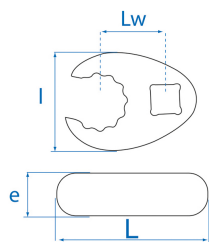

1031R

M Crowfoot pontas abertas métrico

- em métrico
- 12 faces
- Para acesso fino
- Atenção, reajustar o binário antes da utilização
- Acabamento em cromo polido

	Comprimento L (mm)	Dimensão (mm)	Quadrado	Lw (mm)	L Largura (mm)	E espessura (mm)	Peso (g)
103110R	36.2	10	3/8"	17.1	27.8	8.8	38
103111R	36.2	11	3/8"	17	28	8.8	39
103112R	36.1	12	3/8"	16.8	27.8	8.3	36
103113R	36.1	13	3/8"	16.7	28	8.8	36
103114R	41	14	3/8"	20	31.8	10	54
103115R	41	15	3/8"	19.2	31.6	10	52
103116R	41	16	3/8"	19.5	31.6	10	50
103117R	45	17	3/8"	23.5	34.5	10.9	70
103118R	44.2	18	3/8"	22.5	34.2	11	66
103119R	44	19	3/8"	23	33	11	62
103122R	54	22	1/2"	23	38.5	14	86
103124R	55	24	1/2"	24	38	14	74
103126R	61	26	1/2"	24	43	14	106

KING TONY

Enjoy your work

103127R	61	27	1/2"	25	43	14	104
103130R	68.7	30	1/2"	30	49	14	136
103132R	69.7	32	1/2"	30	50	14	136
103134R	84	34	3/4"	38	55.4	22	332
103135R	84	35	3/4"	39	55.4	22	324
103136R	84	36	3/4"	39	55.4	22	313
103138R	91	38	3/4"	43	61.5	23.8	493
103141R	91	41	3/4"	43	61.5	23.8	377
103146R	102	46	3/4"	47	70	25.1	519
103148R	107	48	3/4"	47	70	25.1	493
103150R	107	50	3/4"	48	70	25.1	490