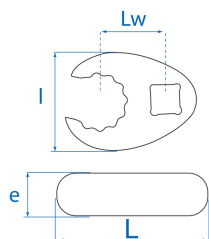

### M Crowfoot pontas abertas métrico

- em métrico
- 12 faces
- Para acesso fino
- Atenção, reajustar o binário antes da utilização
- Acabamento em cromo polido

	Comprimento L (mm)	Dimensão (mm)	Quadrado	Lw (mm)	L Largura (mm)	E espessura (mm)	Peso (g)
103110R	36.2	10	3/8"	17.1	27.8	8.8	38
103111R	36.2	11	3/8"	17	28	8.8	39
103112R	36.1	12	3/8"	16.8	27.8	8.3	36
103113R	36.1	13	3/8"	16.7	28	8.8	36
103114R	41	14	3/8"	20	31.8	10	54
103115R	41	15	3/8"	19.2	31.6	10	52
103116R	41	16	3/8"	19.5	31.6	10	50
103117R	45	17	3/8"	23.5	34.5	10.9	70
103118R	44.2	18	3/8"	22.5	34.2	11	66
103119R	44	19	3/8"	23	33	11	62
103122R	54	22	1/2"	23	38.5	14	86
103124R	55	24	1/2"	24	38	14	74
103126R	61	26	1/2"	24	43	14	106

**KING TONY**

*Enjoy your work*

103127R	61	27	1/2"	25	43	14	104
103130R	68.7	30	1/2"	30	49	14	136
103132R	69.7	32	1/2"	30	50	14	136
103133R	84	33	3/4"	38	55.4	22	335
103134R	84	34	3/4"	38	55.4	22	332
103135R	84	35	3/4"	39	55.4	22	324
103136R	84	36	3/4"	39	55.4	22	313
103138R	91	38	3/4"	43	61.5	23.8	493
103141R	91	41	3/4"	43	61.5	23.8	377
103146R	102	46	3/4"	47	70	25.1	519
103148R	107	48	3/4"	47	70	25.1	493
103150R	107	50	3/4"	48	70	25.1	490