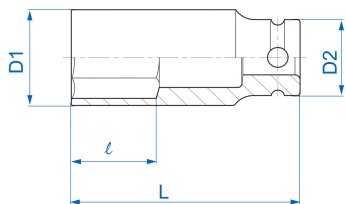

## 4935M

**M** 1/2" 6 points metric thin wall long impact socket

DIN 3121

- em métrico
- Cromo molibdênio
- Acabamento em fosfato

	Dimensão (mm)	D1 (mm)	D2 (mm)	L (mm)	l (mm)	Peso (g)
493510M	10	15.5	25	80	20	132
493511M	11	16.7	25	80	20	151
493512M	12	18	25	80	20	148
493513M	13	19	25	80	20	148
493514M	14	20.5	25	80	20	156
493516M	16	23	30	80	20	213
493517M	17	24.5	30	80	23	230
493519M	19	27	30	80	23	238
493521M	21	29	30	80	25	234
493522M	22	30.5	30	80	25	294
493523M	23	32	30	80	26	300
493524M	24	33	30	80	26	285
493526M	26	35.5	30	80	27	341

**KING TONY**

*Enjoy your work*

493527M	27	37	30	80	27	358
493530M	30	40.5	30	80	27	413