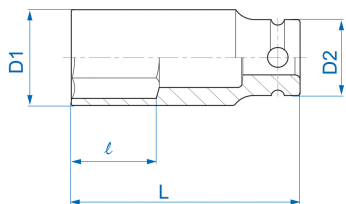

4935M

M 1/2" 6 points metric thin wall long impact socket

DIN 3121

- em métrico
- Cromo molibdênio
- Acabamento em fosfato

	Dimensão (mm)	D1 (mm)	D2 (mm)	L (mm)	l (mm)	Peso (g)
493510M	10	15.5	25	80	20	132
493511M	11	16.7	25	80	20	151
493512M	12	18	25	80	20	148
493513M	13	19	25	80	20	148
493514M	14	20.5	25	80	20	156
493516M	16	23	30	80	20	213
493517M	17	24.5	30	80	23	230
493519M	19	27	30	80	23	238
493521M	21	29	30	80	25	234
493522M	22	30.5	30	80	25	294
493523M	23	32	30	80	26	300
493524M	24	33	30	80	26	285
493526M	26	35.5	30	80	27	341

KING TONY

Enjoy your work

493527M	27	37	30	80	27	358
493530M	30	40.5	30	80	27	413