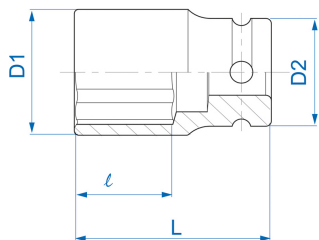

## 4835M

**M** 1/2" 6 points metric thin wall long impact socket

DIN 3121

- em métrico
- Cromo molibdênio
- Acabamento em fosfato

	Dimensão (mm)	D1 (mm)	D2 (mm)	L (mm)	l (mm)	Peso (g)
483510M	10	16	25	52	20	92
483511M	11	17	25	52	20	92
483512M	12	18	25	52	20	92
483513M	13	19	25	52	20	95
483514M	14	21	25	52	20	101
483516M	16	23	25	52	20	149
483517M	17	25	25	52	23	152
483519M	19	27	30	52	23	148
483521M	21	29	30	52	25	152
483522M	22	31	30	52	25	164
483523M	23	32	30	52	26	172
483524M	24	33	30	52	26	174
483526M	26	36	30	65	27	241

**KING TONY**

*Enjoy your work*

483527M	27	37	30	65	27	248
483530M	30	41	30	65	27	296
483535M	35	46	30	70	32	367