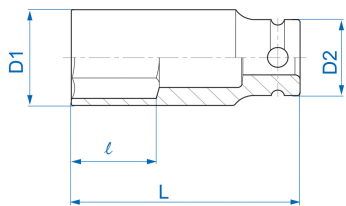

## 4430M

**M** 1/2" long metric 12 points impact socket

DIN 3121

- em métrico
- Cromo molibdênio
- Acabamento fosfato

|  | Dimensão (mm) | D1 (mm) | D2 (mm) | L (mm) | l (mm) | Peso (g) |
|--|---------------|---------|---------|--------|--------|----------|
| 443008M  | 8             | 14      | 25      | 78     | 12     | 130      |
| 443009M  | 9             | 15      | 25      | 78     | 12     | 135      |
| 443010M  | 10            | 17      | 25      | 80     | 12     | 150      |
| 443011M  | 11            | 18      | 25      | 80     | 13     | 160      |
| 443012M  | 12            | 19      | 25      | 80     | 14     | 170      |
| 443013M  | 13            | 20      | 25      | 80     | 14     | 165      |
| 443014M  | 14            | 22      | 25      | 80     | 14     | 180      |
| 443015M  | 15            | 23      | 30      | 80     | 16     | 236      |
| 443016M  | 16            | 24      | 30      | 80     | 16     | 243      |
| 443017M  | 17            | 26      | 30      | 80     | 16     | 255      |
| 443018M  | 18            | 27      | 30      | 80     | 17     | 267      |
| 443019M  | 19            | 28      | 30      | 80     | 18     | 260      |
| 443020M  | 20            | 29.2    | 30      | 80     | 20     | 252      |

**KING TONY**

*Enjoy your work*

|         |    |    |      |    |    |     |
|---------|----|----|------|----|----|-----|
| 443021M | 21 | 30 | 30   | 80 | 20 | 251 |
| 443022M | 22 | 32 | 30   | 80 | 22 | 304 |
| 443023M | 23 | 33 | 30   | 80 | 24 | 310 |
| 443024M | 24 | 34 | 30   | 80 | 24 | 318 |
| 443027M | 27 | 38 | 30   | 80 | 27 | 368 |
| 443030M | 30 | 42 | 30.5 | 80 | 30 | 422 |
| 443032M | 32 | 46 | 30   | 80 | 32 | 460 |
| 443036M | 36 | 47 | 30   | 80 | 36 | 535 |