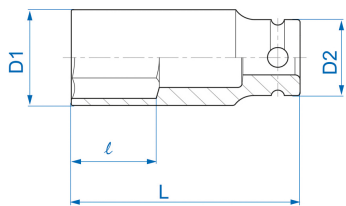

4430S

S 1/2" long imperial 12 points impact socket

	Dimensões (polegadas)	D1 (mm)	D2 (mm)	L (mm)	l (mm)	Peso (g)
443020S	5/8"	24	25	80	16	233
443024S	3/4"	28	30	80	16	250
443028S	7/8"	32	30	80	16	294
443030S	15/16"	34	30	80	16	308
443032S	1"	36	30	80	16	341
443034S	1-1/16"	38	30	80	16	358
443036S	1-1/8"	41	30	80	16	401
443040S	1-1/4"	46	30	80	16	504
443042S	1-5/16"	46	30	80	16	476
443048S	1-1/2"	50	30	80	34	564