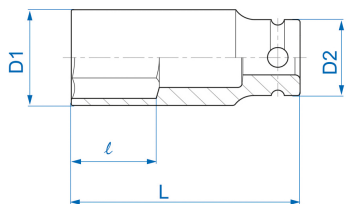

4430S

S 1/2" long imperial 12 points impact socket

|  | Dimensões (polegadas) | D1 (mm) | D2 (mm) | L (mm) | l (mm) | Peso (g) |
|--|-----------------------|---------|---------|--------|--------|----------|
| 443020S | 5/8" | 24 | 25 | 80 | 16 | 233 |
| 443024S | 3/4" | 28 | 30 | 80 | 16 | 250 |
| 443028S | 7/8" | 32 | 30 | 80 | 16 | 294 |
| 443030S | 15/16" | 34 | 30 | 80 | 16 | 308 |
| 443032S | 1" | 36 | 30 | 80 | 16 | 341 |
| 443034S | 1-1/16" | 38 | 30 | 80 | 16 | 358 |
| 443036S | 1-1/8" | 41 | 30 | 80 | 16 | 401 |
| 443040S | 1-1/4" | 46 | 30 | 80 | 16 | 504 |
| 443042S | 1-5/16" | 46 | 30 | 80 | 16 | 476 |
| 443048S | 1-1/2" | 50 | 30 | 80 | 34 | 564 |