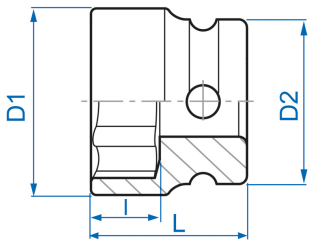

## 4525M

**M** 1/2" mini metric 6 points impact socket

	Dimensão (mm)	D1 (mm)	D2 (mm)	L (mm)	l (mm)	Peso (g)
452517M	17	26	26	28.5	5.5	64
452519M	19	28	26	28.5	10	63
452521M	21	30	30	28.5	10	81
452522M	22	32	30	28.5	10	87
452524M	24	34	30	28.5	12	80
452514M	14	22	26	28.5	5.5	61