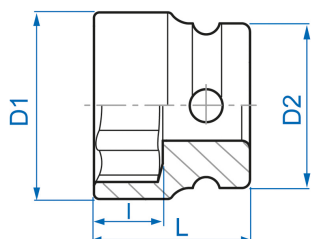

4525M

M 1/2" mini metric 6 points impact socket

	Dimensão (mm)	D1 (mm)	D2 (mm)	L (mm)	l (mm)	Peso (g)
452517M	17	26	26	28.5	5.5	64
452519M	19	28	26	28.5	10	63
452521M	21	30	30	28.5	10	81
452522M	22	32	30	28.5	10	87
452524M	24	34	30	28.5	12	80
452514M	14	22	26	28.5	5.5	61