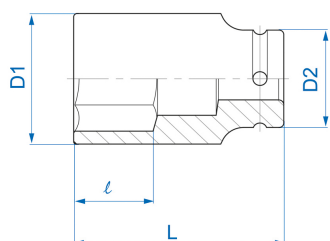

### **M** 3/4" Long metric 6 points impact socket

DIN 3121

- em métrico
- Cromo molibdênio
- Acabamento em fosfato

	Dimensão (mm)	D1 (mm)	D2 (mm)	L (mm)	l (mm)	Peso (g)
643519M	19	32	44	90	16	558
643521M	21	35	44	90	18	592
643522M	22	36	44	90	18	607
643523M	23	37	44	90	23	607
643524M	24	38	44	90	23	626
643525M	25	40	44	90	25	661
643526M	26	40	44	90	25	623
643527M	27	42	44	90	27	623
643528M	28	44	44	90	27	670
643529M	29	45	44	90	27	670
643530M	30	46	44	90	27	691
643532M	32	48	44	90	30	728
643533M	33	50	44	90	30	790

**KING TONY**

*Enjoy your work*

643534M	34	51	44	90	32	794
643535M	35	52	44	90	32	803
643536M	36	53	44	90	32	809
643538M	38	56	44	90	34	882
643540M	40	58	44	90	34	928
643541M	41	59	44	90	34	938
643542M	42	61	44	95	36	1074
643543M	43	62	44	95	38	1103
643544M	44	64	44	95	38	1180
643546M	46	66	44	95	38	1210
643548M	48	68	54	95	40	1391
643550M	50	71	54	95	40	1317
643560M	60	84.5	54	100	50	2010
643565M	65	86.5	54	100	54	1990
643555M	55	77	54	100	45	1799