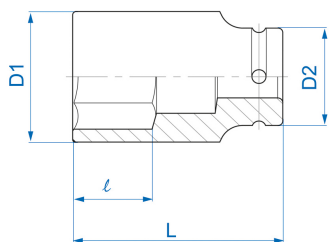

### **M** 3/4" Long metric 6 points impact socket

DIN 3121

- em métrico
- Cromo molibdênio
- Acabamento em fosfato

	Dimensão (mm)	D1 (mm)	D2 (mm)	L (mm)	l (mm)	Peso (g)
643519M	19	32	44	90	16	558
643521M	21	35	44	90	18	592
643522M	22	36	44	90	18	607
643523M	23	37	44	90	23	607
643524M	24	38	44	90	23	626
643525M	25	40	44	90	25	661
643526M	26	40	44	90	25	623
643527M	27	42	44	90	27	623
643528M	28	44	44	90	27	670
643529M	29	45	44	90	27	670
643530M	30	46	44	90	27	691
643532M	32	48	44	90	30	728
643533M	33	50	44	90	30	790

**KING TONY**

*Enjoy your work*

643534M	34	51	44	90	32	794
643535M	35	52	44	90	32	803
643536M	36	53	44	90	32	809
643538M	38	56	44	90	34	882
643540M	40	58	44	90	34	928
643541M	41	59	44	90	34	938
643542M	42	61	44	95	36	1074
643543M	43	62	44	95	38	1103
643544M	44	64	44	95	38	1180
643546M	46	66	44	95	38	1210
643548M	48	68	54	95	40	1391
643550M	50	71	54	95	40	1317
643560M	60	84.5	54	100	50	2010
643565M	65	86.5	54	100	54	1990
643555M	55	77	54	100	45	1799