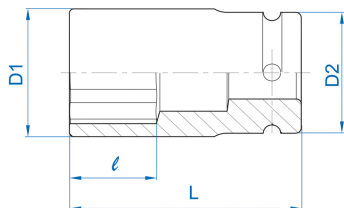

## 6835M

**M** 3/4" 6 points metric thin wall long impact socket

DIN 3121

- em métrico
- Cromo molibdênio
- Acabamento em fosfato

	Dimensão (mm)	D1 (mm)	D2 (mm)	L (mm)	l (mm)	Peso (g)
683517M	17	28	44	60	16	244
683519M	19	30	44	60	16	248
683521M	21	33	44	60	18	254
683522M	22	34	44	60	18	262
683523M	23	35	44	60	23	271
683524M	24	36.5	44	60	23	273
683526M	26	39	44	80	25	400
683527M	27	40	44	80	26	424
683529M	29	43	44	80	26	460
683530M	30	44	44	80	26	478
683532M	32	46.5	44	80	26	512