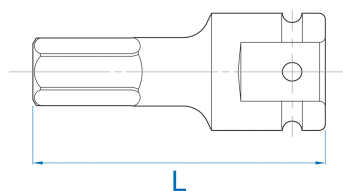

6015M

M

Chave de impacto com ponta hexagonal 3/4"

DIN 3121

- Cromo molibdênio
- Acabamento fosfatado

	Dimensão (mm)	L (mm)	Peso (g)
601514M	14	87	325
601517M	17	87	343
601519M	19	87	365
601521M	21	87	490
601522M	22	87	522
601524M	24	87	555
601527M	27	87	604