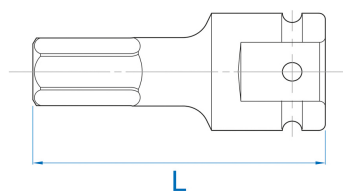

### Chave de impacto com ponta hexagonal 3/4"

DIN 3121

- Cromo molibdênio
- Acabamento fosfatado

	Dimensão (mm)	L (mm)	Peso (g)
601514M	14	87	325
601517M	17	87	343
601519M	19	87	365
601521M	21	87	490
601522M	22	87	522
601524M	24	87	555
601527M	27	87	604