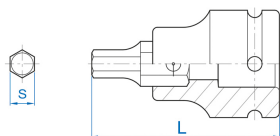

### Chave de impacto com ponta hexagonal 3/4"

DIN 3121

- Cromo molibdênio
- Acabamento fosfatado

|  | Dimensão (mm) | L (mm) | Peso (g) |
|---|---------------|--------|----------|
| 609616M12H  | 12            | 77     | 422      |
| 609616M14H  | 14            | 77     | 430      |
| 609616M17H  | 17            | 77     | 443      |
| 609616M19H  | 19            | 77     | 450      |
| 609616M22H  | 22            | 77     | 473      |
| 609616M10H  | 10            | 77     | 416      |